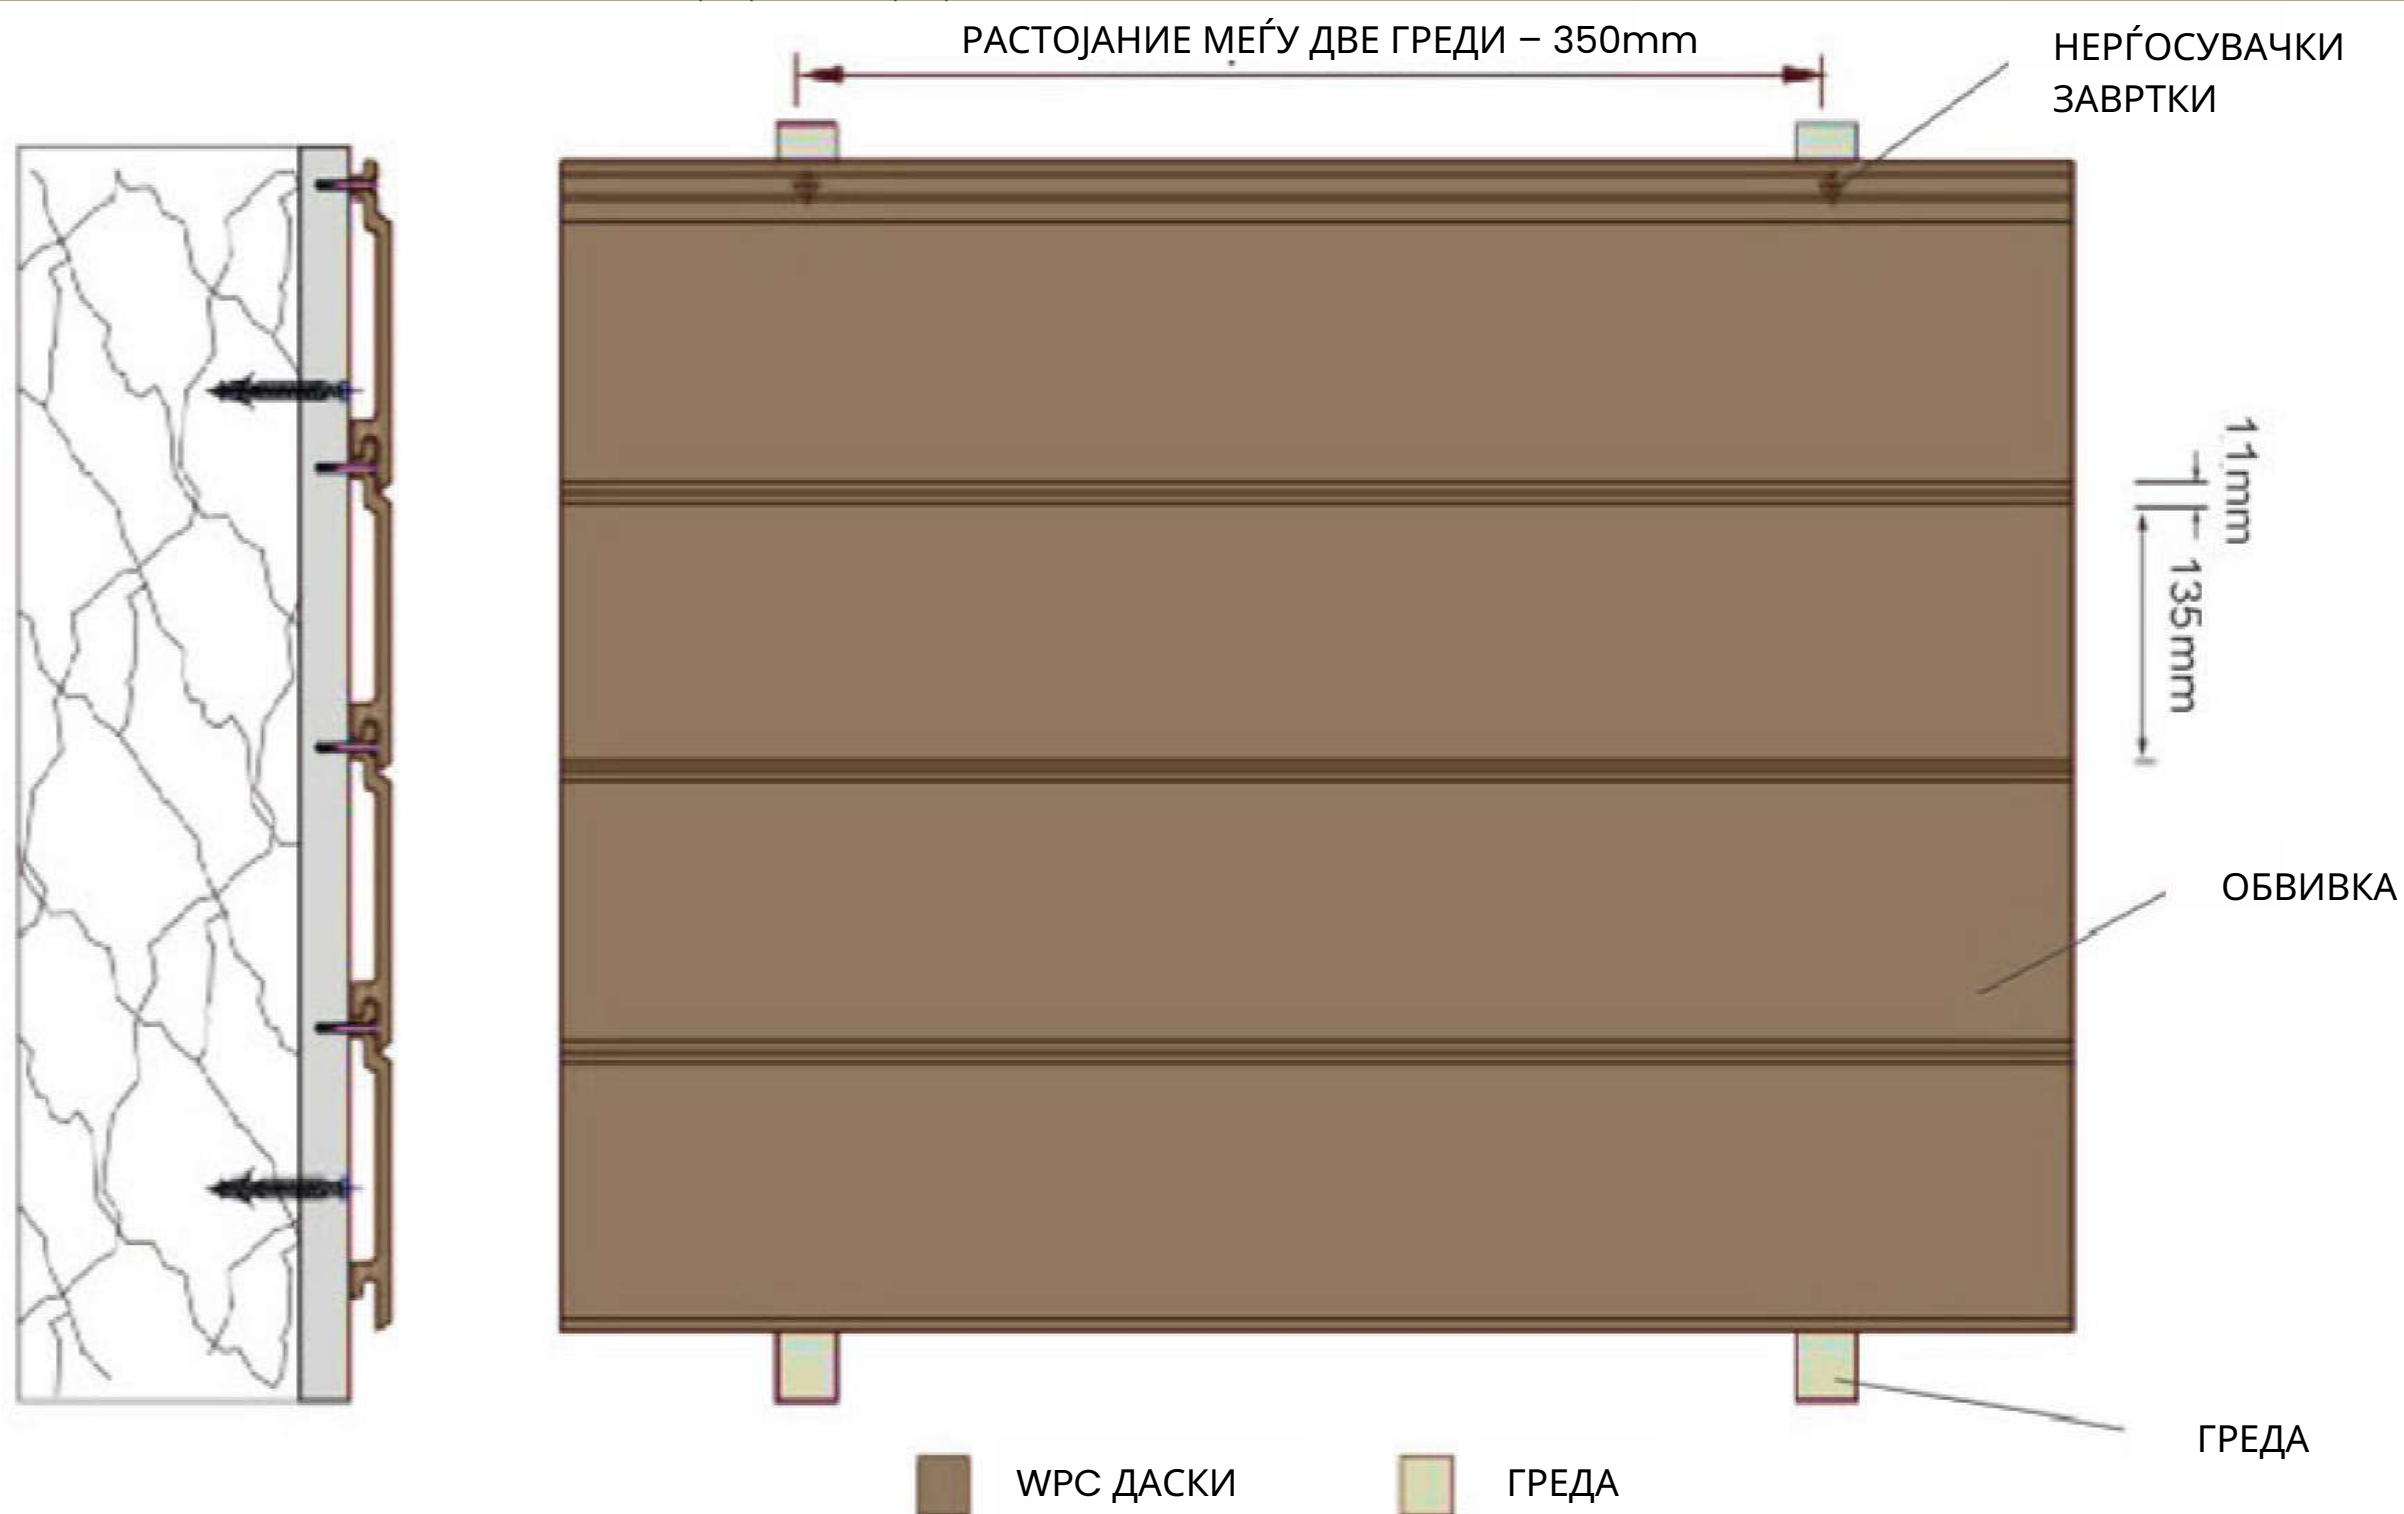

MULTI
WPC
SERIES

WPC СИДНИ ПАНЕЛИ

Hosung WPC сидното обложување главно се употребува за декорации на надворешни сидови, што вклучува даска за засенчување на сонце, лouver и даска за обвивка. Релјефот на профилот што наликува на природно дрво, ни остава прекрасно визуелно чувство. Исто така, поради лесната монтажа овие профили се првиот избор на многу купувачи.

MULTI
WPC
SP

WPC СИДНИ ПАНЕЛИ

МОНТАЖА НА WPC СИДНИ ДАСКИ

The image is a composite of two photographs. The top photograph shows a close-up of a rustic stone wall with irregular, weathered stones in shades of grey and brown. The bottom photograph shows a wooden deck made of dark brown planks, with several square sections filled with smooth, grey river stones. The text is overlaid on the right side of the image.