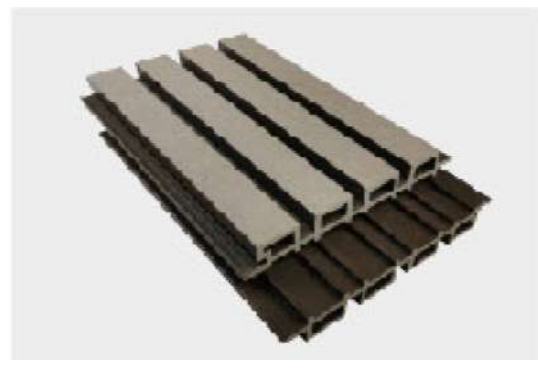

Надворешниот полимер целосно го обвиткува основниот материјал што значително ја зголемува заштитата од УВ зраците и отпорноста при оштетување, ја заштитува панелата од вода, а исто така и од дамки.

ПРЕСУВАНА 3D РЕЛЈЕФНА СЕРИЈА

MULTI
WPC
SERIES

WPC СИДНИ ПАНЕЛИ

Hosung WPC сидното обложување главно се употребува за декорации на надворешни сидови, што вклучува даска за засенчување на сонце, лouver и даска за обвивка. Релјефот на профилот што наликува на природно дрво, ни остава прекрасно визуелно чувство. Исто така, поради лесната монтажа овие профили се првиот избор на многу купувачи.