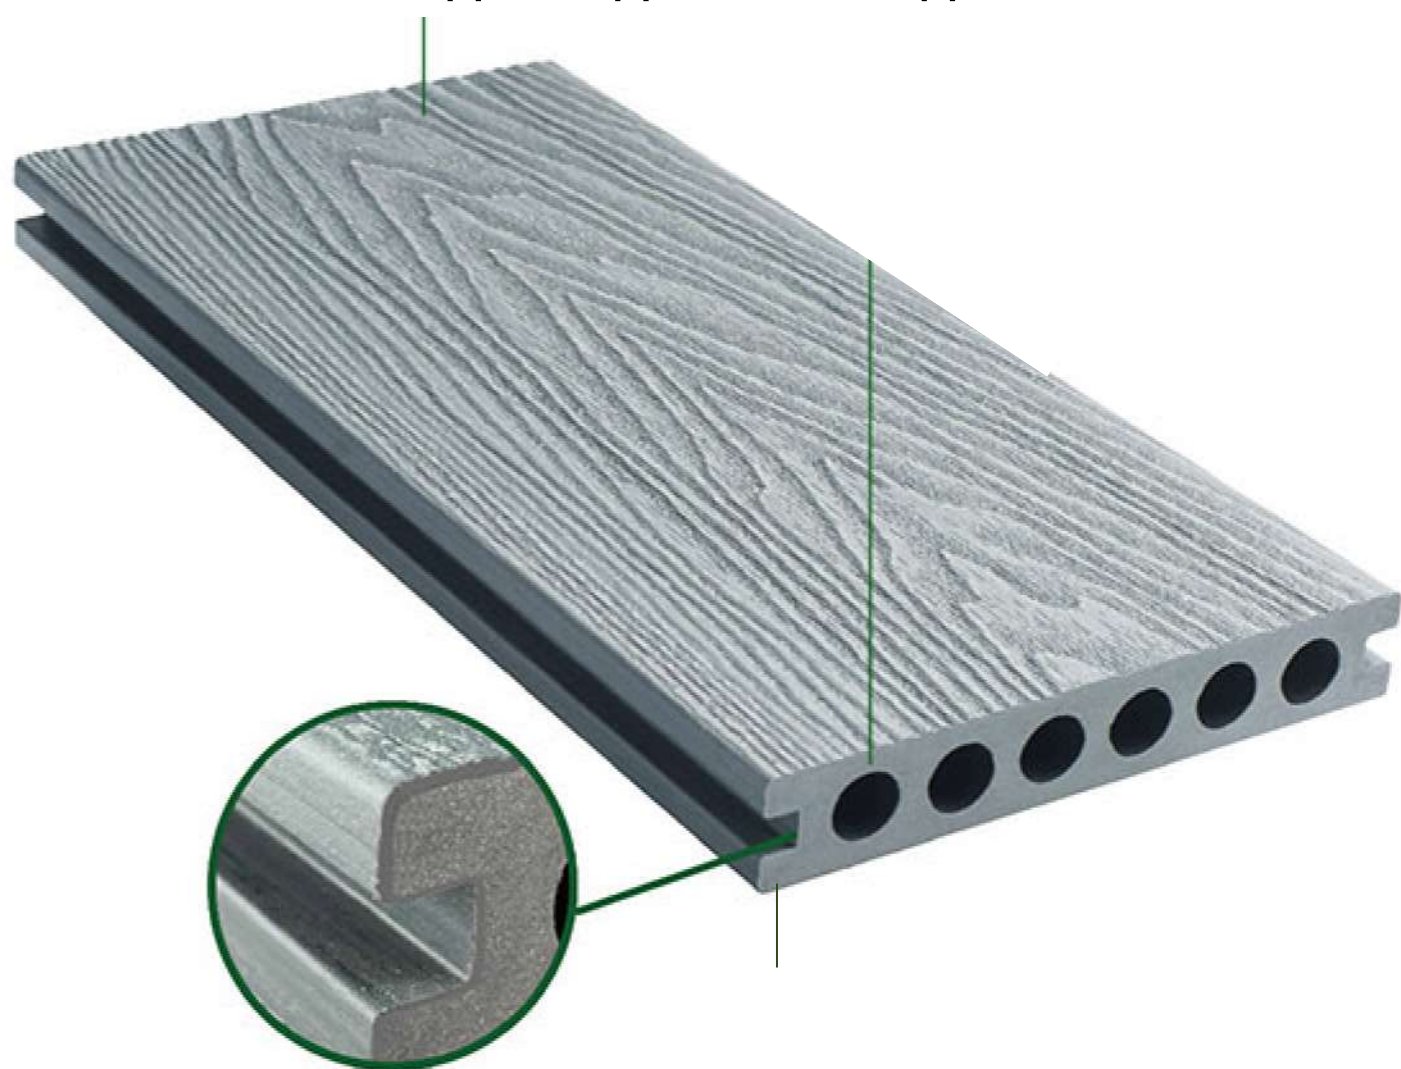

Oak

Red Brown

Grey

Chocolate

Teak

Charcoal

ПРЕСУВАНА 3D РЕЛЈЕФНА СЕРИЈА

Пресуваната 3D релјефна серија е нова генерација на композитни панели развиена врз основа на 3D релјефната серија, каде е додаден надворешен полимерен слој.

Надворешниот полимер целосно го обвиткува основниот материјал што значително ја зголемува заштитата од УВ зраците и отпорноста при оштетување, ја заштитува панелата од вода, а исто така и од дамки.

ПРЕСУВАНА 3D РЕЛЈЕФНА СЕРИЈА

НАДВОРЕШЕН СЛОЈ

Акрилен полимер

Надворешниот полимерен слој обезбедува извонредни дрвени текстури кои ја подобруваат отпорноста при лизгање, а исто така лесно можат да се дамкираат од масло.

ОСНОВЕН МАТЕРИЈАЛ