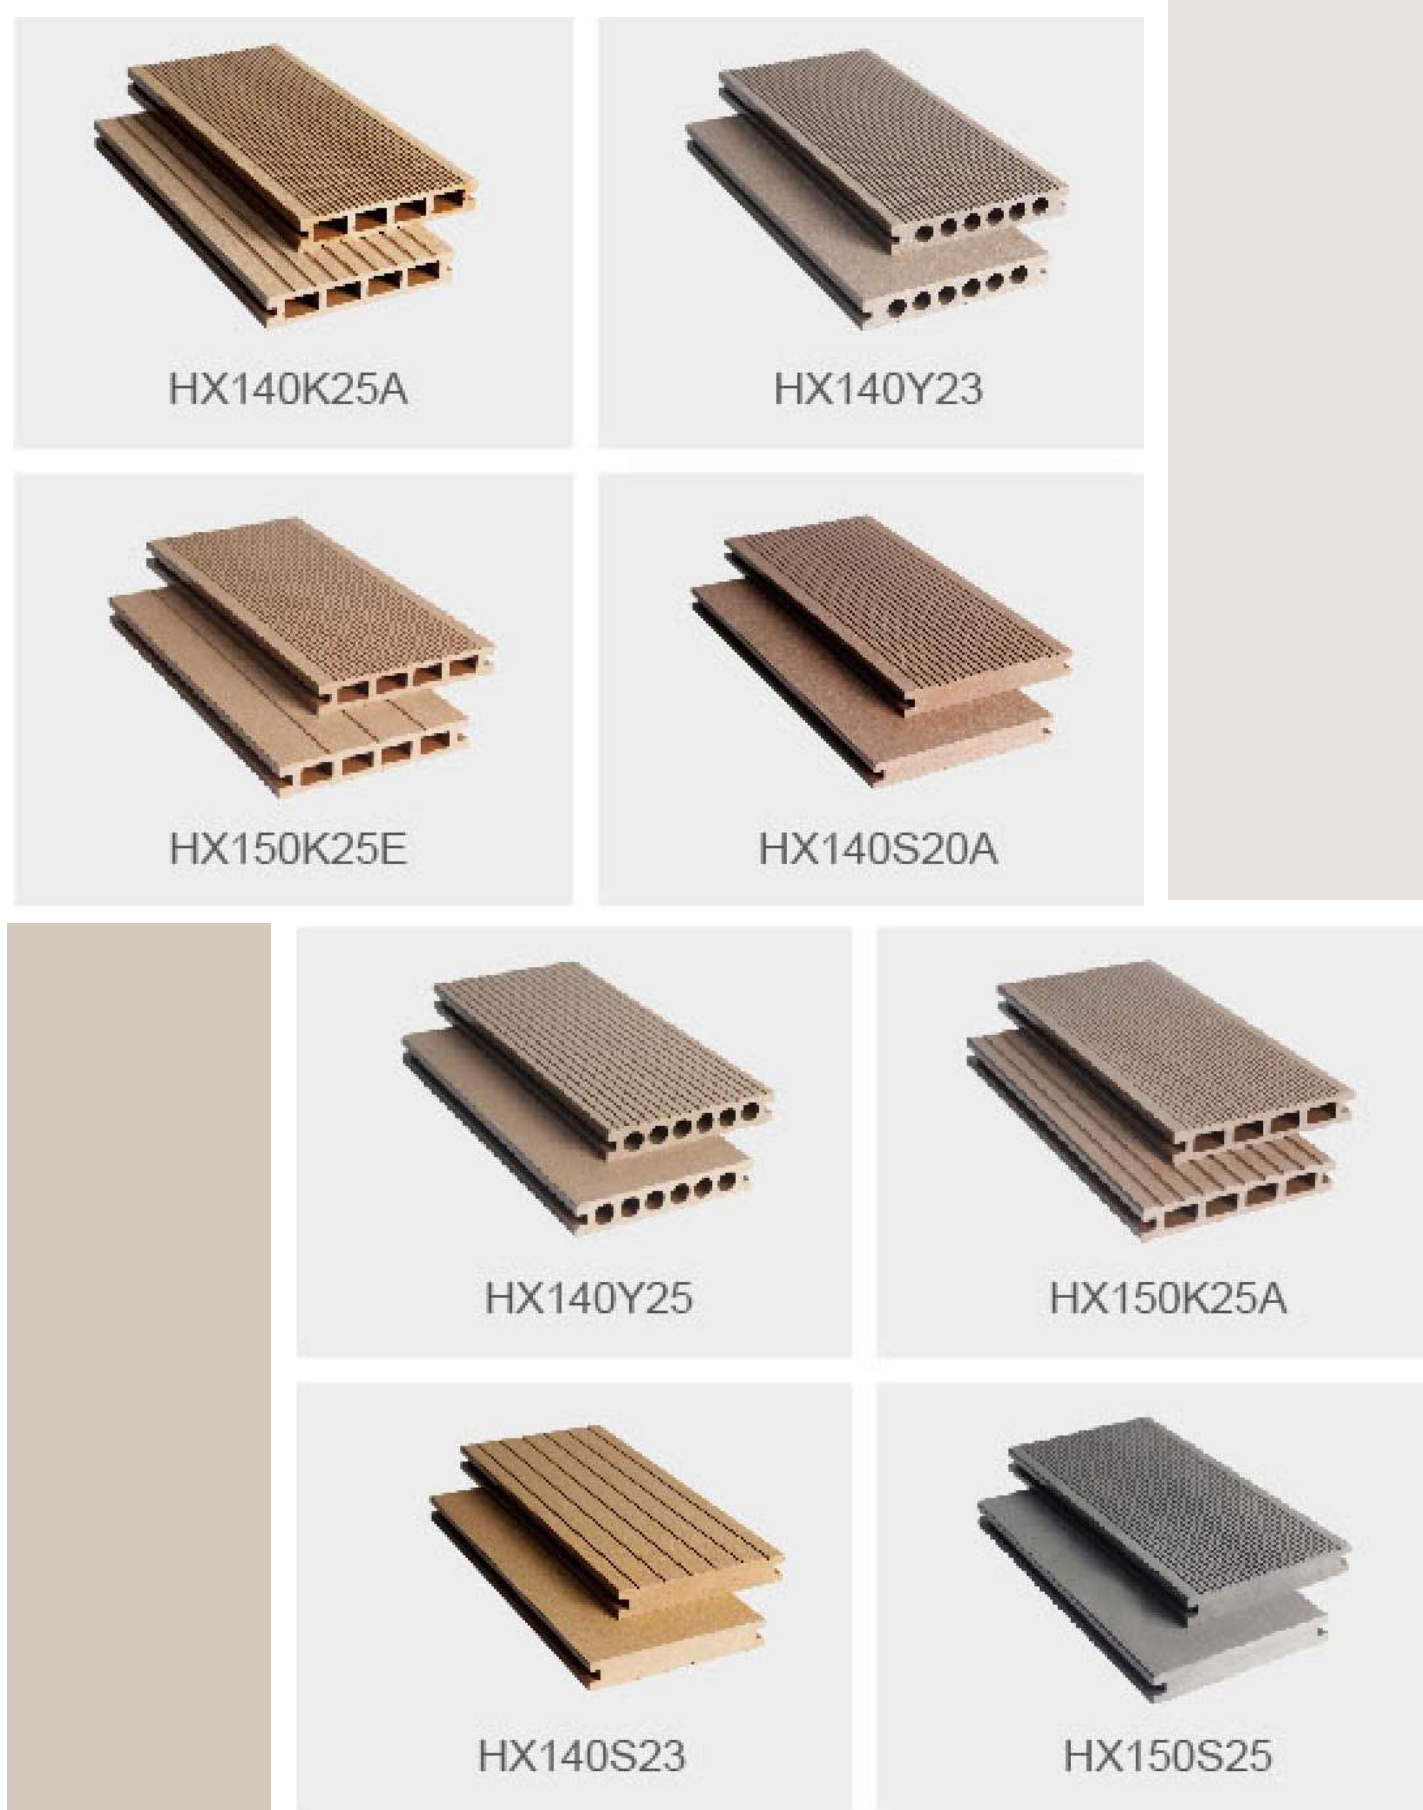

MULTI
WSP
SR

КРАТОК ВОВЕД ЗА ПОДНИТЕ WPC ПАНЕЛИ

ГЛАВНИ СУРОВИНИ

Композитните WPC панели се направени до 60% дрвени струготини, 30% полиетилен со висока густина и 10% хемиски адитиви. Сите сировини се убаво соединети, кои подоцна се истиснуваат од специјалните калапи на висока температура и голем притисок, при што се формира самата даска.

ТРИ СЕРИИ НА WPC КОМПОЗИТНИТЕ ПАНЕЛИ

Постојат 3 серии:
1-ва генерација
класична серија,
1-ва генерација 3D
релјефна серија
и 2-ра генерација
пресувана 3D
релјефна серија.
Секоја серија има
своја посебност која
ни носи различно
визуелно уживање.

M
U
L
T
I
W
P
C

тип на панели

WPC ПОДНО ПОПЛОЧУВАЊЕ

HX40K30A

HX40K30B

HX40S25

HX50B50

WPC композитните панели се едни од најкористените производи за подно поплочување поради нивните одлични перформанси, лесната монтажа, ниските трошоци за оддржување, цврстината, голема отпорноста при кршење, отпорност на корозија како и отпорност при секакво друго оштетување.